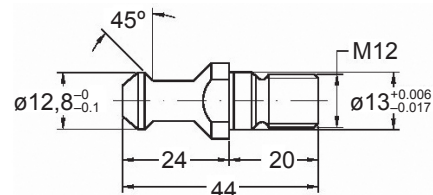

Tiranti

Pull studs

Tirante tipo Alberti PS.WD30-ALB

Alberti type PS.WD30-ALB

Tirante tipo COLOMBO PS.WD30-COL

Colombo type PS.WD30-COL

Tirante tipo Biesse PS.WD30-BS2

Biesse type PS.WD30-BS2