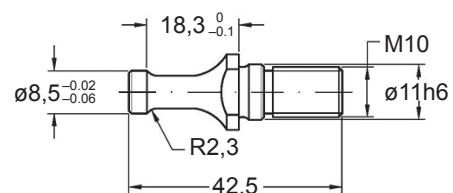

Tirante tipo SCM PS.WD30-SCM

SCM type PS.WD30-SCM