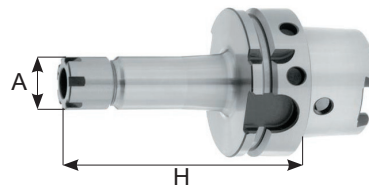

## TOOLHOLDERS HKS FORM - A / C / E / F

**MANDRINI PORTAPINZE**  
ER TOOLHOLDERS

**9A-5**

**Portapinze con ghiere STANDARD**

Collet chucks ER STANDARD nut

**HSK-A 50 / 63 / 100**

CODICE	FAM	CAP	RPM	H	A	EUR			
HSK50A.H100.ERC16	1	1 ÷ 10	15.000	100	28				
HSK50A.H100.ERC20		1 ÷ 14		100	34				
HSK50A.H100.ERC25		1 ÷ 20		100	42				
HSK50A.H100.ERC32		2 ÷ 22		100	50				
HSK63A.H100.ERC16		1 ÷ 10		1 ÷ 10	100	28			
HSK63A.H130.ERC16					130	28			
HSK63A.H160.ERC16					160	28			
HSK63A.H100.ERC20					100	34			
HSK63A.H130.ERC20					130	34			
HSK63A.H160.ERC20					160	34			
HSK63A.H100.ERC25					100	42			
HSK63A.H130.ERC25					130	42			
HSK63A.H160.ERC25					160	42			
HSK63A.H80.ERC32					2 ÷ 22	2 ÷ 22	80	50	
HSK63A.H100.ERC32		100		50					
HSK63A.H130.ERC32		130		50					
HSK63A.H160.ERC32		160		50					
HSK63A.H100.ERC40		3 ÷ 30		3 ÷ 30			100	63	
HSK63A.H130.ERC40							130	63	
HSK63A.H160.ERC40							160	63	
HSK100A.H100.ERC16			1 ÷ 10				1 ÷ 10	100	28
HSK100A.H130.ERC16		130		28					
HSK100A.H160.ERC16		160		28					
HSK100A.H100.ERC20		100		34					
HSK100A.H130.ERC20		130		34					
HSK100A.H160.ERC20		160		34					
HSK100A.H100.ERC25		1 ÷ 20		1 ÷ 20	100	42			
HSK100A.H130.ERC25					130	42			
HSK100A.H160.ERC25					160	42			
HSK100A.H80.ERC32					2 ÷ 22	2 ÷ 22		80	50
HSK100A.H100.ERC32			100				50		
HSK100A.H130.ERC32			130				50		
HSK100A.H160.ERC32		160	50						
HSK100A.H200.ERC32		3 ÷ 30	3 ÷ 30	200	50				
HSK100A.H100.ERC40				100	63				
HSK100A.H130.ERC40				130	63				
HSK100A.H160.ERC40				160	63				
HSK100A.H200.ERC40		200	63						

DISPONIBILI IN ALTRE MISURE, CONTATTA IL COMMERCIALE PER MAGGIORI DETTAGLI  
 AVAILABLE IN OTHERS MEASURES CALL YOUR DEALER FOR MORE DETAILS

**Portapinze con ghiera MINI**  
 Collet chucks ER MINI nut

**HSK-A / 50 / 63 / 100**