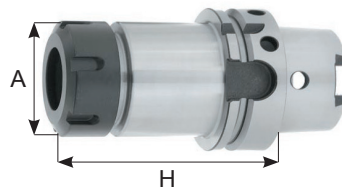

## TOOLHOLDERS HKS FORM - A / C / E / F

**MANDRINI PORTAPINZE**  
ER TOOLHOLDERS

**9A-5**

**Portapinze con ghiere STANDARD**

Collet chucks ER STANDARD nut

**HSK-A 50 / 63 / 100**

CODICE	FAM	CAP	RPM	H	A	EUR			
HSK50A.H100.ERC16	1	1 ÷ 10	15.000	100	28				
HSK50A.H100.ERC20		1 ÷ 14		100	34				
HSK50A.H100.ERC25		1 ÷ 20		100	42				
HSK50A.H100.ERC32		2 ÷ 22		100	50				
HSK63A.H100.ERC16		1 ÷ 10		1 ÷ 10	100	28			
HSK63A.H130.ERC16					130	28			
HSK63A.H160.ERC16					160	28			
HSK63A.H100.ERC20					100	34			
HSK63A.H130.ERC20					130	34			
HSK63A.H160.ERC20					160	34			
HSK63A.H100.ERC25					100	42			
HSK63A.H130.ERC25					130	42			
HSK63A.H160.ERC25					160	42			
HSK63A.H80.ERC32					2 ÷ 22	2 ÷ 22	80	50	
HSK63A.H100.ERC32		100		50					
HSK63A.H130.ERC32		130		50					
HSK63A.H160.ERC32		160		50					
HSK63A.H100.ERC40		3 ÷ 30		3 ÷ 30			100	63	
HSK63A.H130.ERC40							130	63	
HSK63A.H160.ERC40							160	63	
HSK100A.H100.ERC16			1 ÷ 10				1 ÷ 10	100	28
HSK100A.H130.ERC16		130		28					
HSK100A.H160.ERC16		160		28					
HSK100A.H100.ERC20		100		34					
HSK100A.H130.ERC20		130		34					
HSK100A.H160.ERC20		160		34					
HSK100A.H100.ERC25		1 ÷ 20		1 ÷ 20	100	42			
HSK100A.H130.ERC25					130	42			
HSK100A.H160.ERC25					160	42			
HSK100A.H80.ERC32					2 ÷ 22	2 ÷ 22		80	50
HSK100A.H100.ERC32			100				50		
HSK100A.H130.ERC32			130				50		
HSK100A.H160.ERC32		160	50						
HSK100A.H200.ERC32		3 ÷ 30	3 ÷ 30	200	50				
HSK100A.H100.ERC40				100	63				
HSK100A.H130.ERC40				130	63				
HSK100A.H160.ERC40				160	63				
HSK100A.H200.ERC40		200	63						

DISPONIBILI IN ALTRE MISURE, CONTATTA IL COMMERCIALE PER MAGGIORI DETTAGLI  
 AVAILABLE IN OTHERS MEASURES CALL YOUR DEALER FOR MORE DETAILS

**Portapinze con ghiera MINI**  
 Collet chucks ER MINI nut

**HSK-A / 50 / 63 / 100**