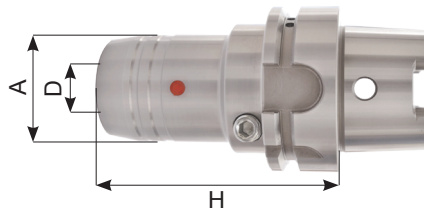

Mandrini idraulici
Hydraulic chucks

HSK63A

CODICE	FAM	D	FORMA	H	A	EUR
HSK63A.H70.HD6	5	6	HSK	70	26	
HSK63A.H120.HD6		120				
HSK63A.H150.HD6		150				
HSK63A.H200.HD6		200		28		
HSK63A.H70.HD8		70				
HSK63A.H120.HD8		120				
HSK63A.H150.HD8		150		30		
HSK63A.H200.HD8		200				
HSK63A.H80.HD10		80				
HSK63A.H120.HD10		120		32		
HSK63A.H150.HD10		150				
HSK63A.H200.HD10		200				
HSK63A.H85.HD12		85		34		
HSK63A.H120.HD12		120				
HSK63A.H150.HD12		150				
HSK63A.H200.HD12		200		38		
HSK63A.H85.HD14		85				
HSK63A.H120.HD14		120				
HSK63A.H150.HD14		150		42		
HSK63A.H200.HD14		200				
HSK63A.H90.HD16		90				
HSK63A.H120.HD16		120		50		
HSK63A.H150.HD16		150				
HSK63A.H200.HD16		200				
HSK63A.H90.HD18		90		53		
HSK63A.H120.HD18		120				
HSK63A.H150.HD18		150				
HSK63A.H200.HD18		200		59		
HSK63A.H90.HD20		90				
HSK63A.H120.HD20		120				
HSK63A.H150.HD20		150				
HSK63A.H200.HD20		200				
HSK63A.H120.HD25	120					
HSK63A.H125.HD32	125