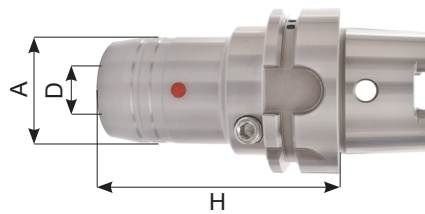

Mandrini idraulici
Hydraulic chucks

HSK100A

CODICE	FAM	D	FORMA	H	A	EUR
HSK100A.H75.HD6	5	6	HSK	75	26	
HSK100A.H150.HD6		150		26		
HSK100A.H200.HD6		200		26		
HSK100A.H75.HD8		8		75	28	
HSK100A.H150.HD8		8		150	28	
HSK100A.H200.HD8		8		200	28	
HSK100A.H90.HD10		10		90	30	
HSK100A.H150.HD10		10		150	30	
HSK100A.H200.HD10		10		200	30	
HSK100A.H95.HD12		12		95	32	
HSK100A.H150.HD12		12		150	32	
HSK100A.H200.HD12		12		200	32	
HSK100A.H95.HD14		14		95	34	
HSK100A.H150.HD14		14		150	34	
HSK100A.H200.HD14		14		200	34	
HSK100A.H100.HD16		16		100	38	
HSK100A.H150.HD16		16		150	38	
HSK100A.H200.HD16		16		200	38	
HSK100A.H100.HD18		18		100	40	
HSK100A.H150.HD18		18		150	40	
HSK100A.H200.HD18		18		200	40	
HSK100A.H105.HD20		20		105	42	
HSK100A.H150.HD20		20		150	42	
HSK100A.H200.HD20		20		200	42	
HSK100A.H110.HD25		25		110	57	
HSK100A.H110.HD32		32		110	63