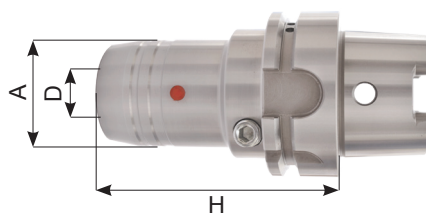

## TOOLHOLDERS HKS FORM - A / C / E / F

**MANDRINI IDRAULICI**  
HYDRAULIC CHUCKS

**9A-4**

**Mandrini idraulici**

Hydraulic chucks

**HSK32A / 40A / 50A**

CODICE	FAM	D	FORMA	H	A	EUR
HSK32A.H80.HD6	5	6	HSK	80	26	
HSK32A.H80.HD8		8		80	28	
HSK32A.H85.HD10		10		85	30	
HSK32A.H90.HD12		12		90	32	
HSK40A.H70.HD6		6		70	26	
HSK40A.H70.HD8		8		70	28	
HSK40A.H75.HD10		10		75	30	
HSK40A.H80.HD12		12		80	32	
HSK50A.H70.HD6		6		70	26	
HSK50A.H70.HD8		8		70	28	
HSK50A.H75.HD10		10		75	30	
HSK50A.H85.HD12		12		85	32	
HSK50A.H85.HD14		14		85	34	
HSK50A.H90.HD16		16		90	38	
HSK50A.H90.HD18		18		90	40	
HSK50A.H90.HD20		20		90	42	