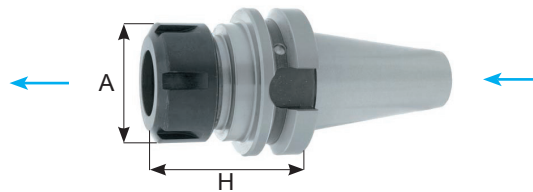

# MANDRINI ATTACCO MAS403/BT E DOPPIO CONTATTO

TOOLHOLDERS BT/MAS403 AND DUAL DRIVE

MANDRINI PORTAPINZE  
ER TOOLHOLDERS

**6G**

**Portapinzine con ghiera STANDARD**

Collet chucks STANDARD nut

**BT30**

CODICE	FAM	CAP	RPM	FORMA	H	A	EUR
BT30.H55.ERC16	1	1 ÷ 10	12.000	AD	55	28	
BT30.H70.ERC16					70		
BT30.H100.ERC16					100		
BT30.H70.ERC20		1 ÷ 14			70	34	
BT30.H70.ERC25		1 ÷ 20			70	42	
BT30.H100.ERC25		100					
BT30.H70.ERC32		2 ÷ 22			70	50	
BT30.H100.ERC32		100					
BT30.H80.ERC40		3 ÷ 30			80	63	

**Portapinzine con ghiera STANDARD con passaggio del refrigerante**

Coolant collet chucks with standard nut

**BTB40**

CODICE	FAM	CAP	RPM	FORMA	H	A	EUR
BTB40.H70.ERC16	1	1 ÷ 10	12.000	AD+B	70	28	
BTB40.H100.ERC16					100		
BTB40.H130.ERC16					130		
BTB40.H160.ERC16					160		
BTB40.H200.ERC16					200		
BTB40.H70.ERC20					70		34
BTB40.H100.ERC20		100					
BTB40.H160.ERC20		160					
BTB40.H70.ERC25		70			42		
BTB40.H100.ERC25		100					
BTB40.H130.ERC25		130					
BTB40.H160.ERC25		160					
BTB40.H200.ERC25		200					
BTB40.H70.ERC32		70				50	
BTB40.H100.ERC32		100					
BTB40.H130.ERC32		130					
BTB40.H160.ERC32		160					
BTB40.H200.ERC32		200					
BTB40.H70.ERC40		70			63		
BTB40.H100.ERC40		100					
BTB40.H130.ERC40		130					
BTB40.H160.ERC40		160					
BTB40.H200.ERC40		200					
BTB40.H85.ERC50		6 ÷ 34				85	78