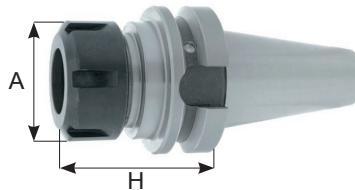

# MANDRINI ATTACCO MAS403/BT E DOPPIO CONTATTO

TOOLHOLDERS BT/MAS403 AND DUAL DRIVE

MANDRINI PORTAPINZE  
ER TOOLHOLDERS

**6G**

**Portapinzine con ghiera STANDARD**

Collet chucks STANDARD nut

**BT30**

CODICE	FAM	CAP	RPM	FORMA	H	A	EUR
BT30.H55.ERC16	1	1 ÷ 10	12.000	AD	55	28	
BT30.H70.ERC16					70		
BT30.H100.ERC16					100		
BT30.H70.ERC20		1 ÷ 14			70	34	
BT30.H70.ERC25		1 ÷ 20			70	42	
BT30.H100.ERC25		100					
BT30.H70.ERC32		2 ÷ 22			70	50	
BT30.H100.ERC32		100					
BT30.H80.ERC40		3 ÷ 30			80	63	

**Portapinzine con ghiera STANDARD con passaggio del refrigerante**

Coolant collet chucks with standard nut

**BTB40**

CODICE	FAM	CAP	RPM	FORMA	H	A	EUR
BTB40.H70.ERC16	1	1 ÷ 10	12.000	AD+B	70	28	
BTB40.H100.ERC16					100		
BTB40.H130.ERC16					130		
BTB40.H160.ERC16					160		
BTB40.H200.ERC16					200		
BTB40.H70.ERC20					70		34
BTB40.H100.ERC20		100					
BTB40.H160.ERC20		160					
BTB40.H70.ERC25		70			42		
BTB40.H100.ERC25		100					
BTB40.H130.ERC25		130					
BTB40.H160.ERC25		160					
BTB40.H200.ERC25		200					
BTB40.H70.ERC32		70				50	
BTB40.H100.ERC32		100					
BTB40.H130.ERC32		130					
BTB40.H160.ERC32		160					
BTB40.H200.ERC32		200					
BTB40.H70.ERC40		70			63		
BTB40.H100.ERC40		100					
BTB40.H130.ERC40		130					
BTB40.H160.ERC40		160					
BTB40.H200.ERC40		200					
BTB40.H85.ERC50		6 ÷ 34				85	78