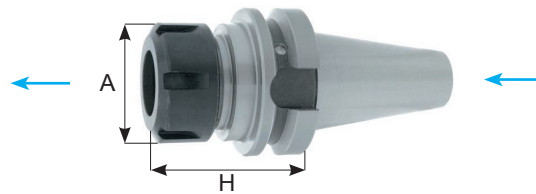

**Portapinzine con ghiera STANDARD con passaggio del refrigerante**

Coolant collet chucks with standard nut

**BTB40**

CODICE	FAM	CAP	RPM	FORMA	H	A	EUR
BTB40.H70.ERC16	1	1 ÷ 10	12.000	AD+B	70	28	
BTB40.H100.ERC16					100		
BTB40.H130.ERC16					130		
BTB40.H160.ERC16					160		
BTB40.H200.ERC16					200		
BTB40.H70.ERC20					70		34
BTB40.H100.ERC20		100					
BTB40.H160.ERC20		160					
BTB40.H70.ERC25		70			42		
BTB40.H100.ERC25		100					
BTB40.H130.ERC25		130					
BTB40.H160.ERC25		160					
BTB40.H200.ERC25		200					
BTB40.H70.ERC32		70				50	
BTB40.H100.ERC32		100					
BTB40.H130.ERC32		130					
BTB40.H160.ERC32		160					
BTB40.H200.ERC32		200					
BTB40.H70.ERC40		70			63		
BTB40.H100.ERC40		100					
BTB40.H130.ERC40		130					
BTB40.H160.ERC40		160					
BTB40.H200.ERC40		200					
BTB40.H85.ERC50		6 ÷ 34				85	78

DISPONIBILI IN ALTRE MISURE, CONTATTA IL COMMERCIALE PER MAGGIORI DETTAGLI  
 AVAILABLE IN OTHERS MEASURES CALL YOUR DEALER FOR MORE DETAILS

**Portapinze con ghiera STANDARD con passaggio del refrigerante**  
 Coolant collet chucks with standard nut