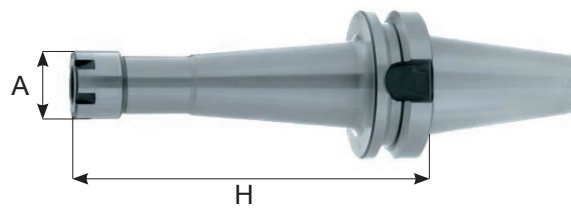

Portapinze con ghiera MINI

Collet chucks MINI nut

BT30

CODICE	FAM	CAP	RPM	FORMA	H	A	EUR
BT30.H100.ERC8M	1	1 ÷ 5	15.000	AD	100	12	
BT30.H100.ERC11M		1 ÷ 7			80	16	
BT30.H100.ERC16M		1 ÷ 10	12.000		120	22	
BT30.H100.ERC20M		1 ÷ 14			100	28	
BT30.H100.ERC25M		1 ÷ 20			100	38