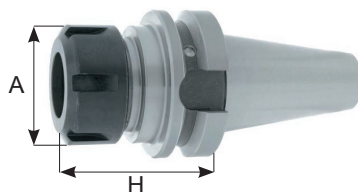

**MANDRINI
ATTACCO MAS403/BT
E DOPPIO CONTATTO**

TOOLHOLDERS BT/MAS403
AND DUAL DRIVE

6F

MANDRINI ATTACCO MAS403/BT E DOPPIO CONTATTO

TOOLHOLDERS BT/MAS403 AND DUAL DRIVE

MANDRINI PORTAPINZE "TG"
"TG" ER TOOLHOLDERS

6F

Portapinze "TG"

TG collet chucks

BT30 / 40 / 50

CODICE	FAM	FORMA	H	A	EUR
BT30-TG75-L75	4	AD	75	50	
BT40-TG75-L75			75	50	
BT40-TG100-L80			80	60	
BT40-TG100-L100			100	60	
BT40-TG150-L110			110	85	
BT50-TG100-L90			90	60	
BT50-TG100-L150			150	60	
BT50-TG100-L200			200	60	
BT50-TG150-L100			100	85	
BT50-TG150-L150			150	85	