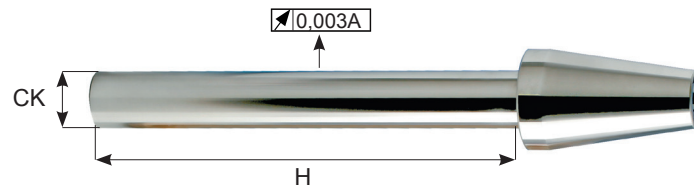

**MANDRINI  
ATTACCO MAS403/BT  
E DOPPIO CONTATTO**

TOOLHOLDERS BT/MAS403  
AND DUAL DRIVE

**6W**

# MANDRINI ATTACCO MAS403/BT E DOPPIO CONTATTO

TOOLHOLDERS BT/MAS403 AND DUAL DRIVE

**BARRE DI CONTROLLO / BARRE TENERE**  
TEST ARBOR / BLANK BARS

**6W**

**Barre di controllo con certificato MAS/403BT**

Test arbor with accuracy certificate MAS/403B