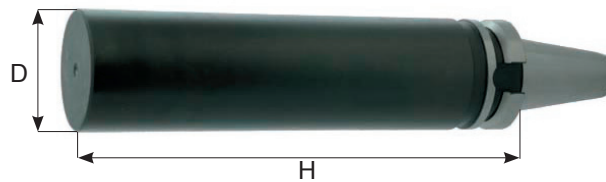

Barre tenere MAS/403BT

Blank bars MAS/403BT

BT30 / 40 / 50

CODICE	FAM	D	FORMA	H	EUR
BT40.H250.D40BL	1	40	AD	250	
BT40.H250.D63BL		63		250	
BT50.H315.D97BL		97		315